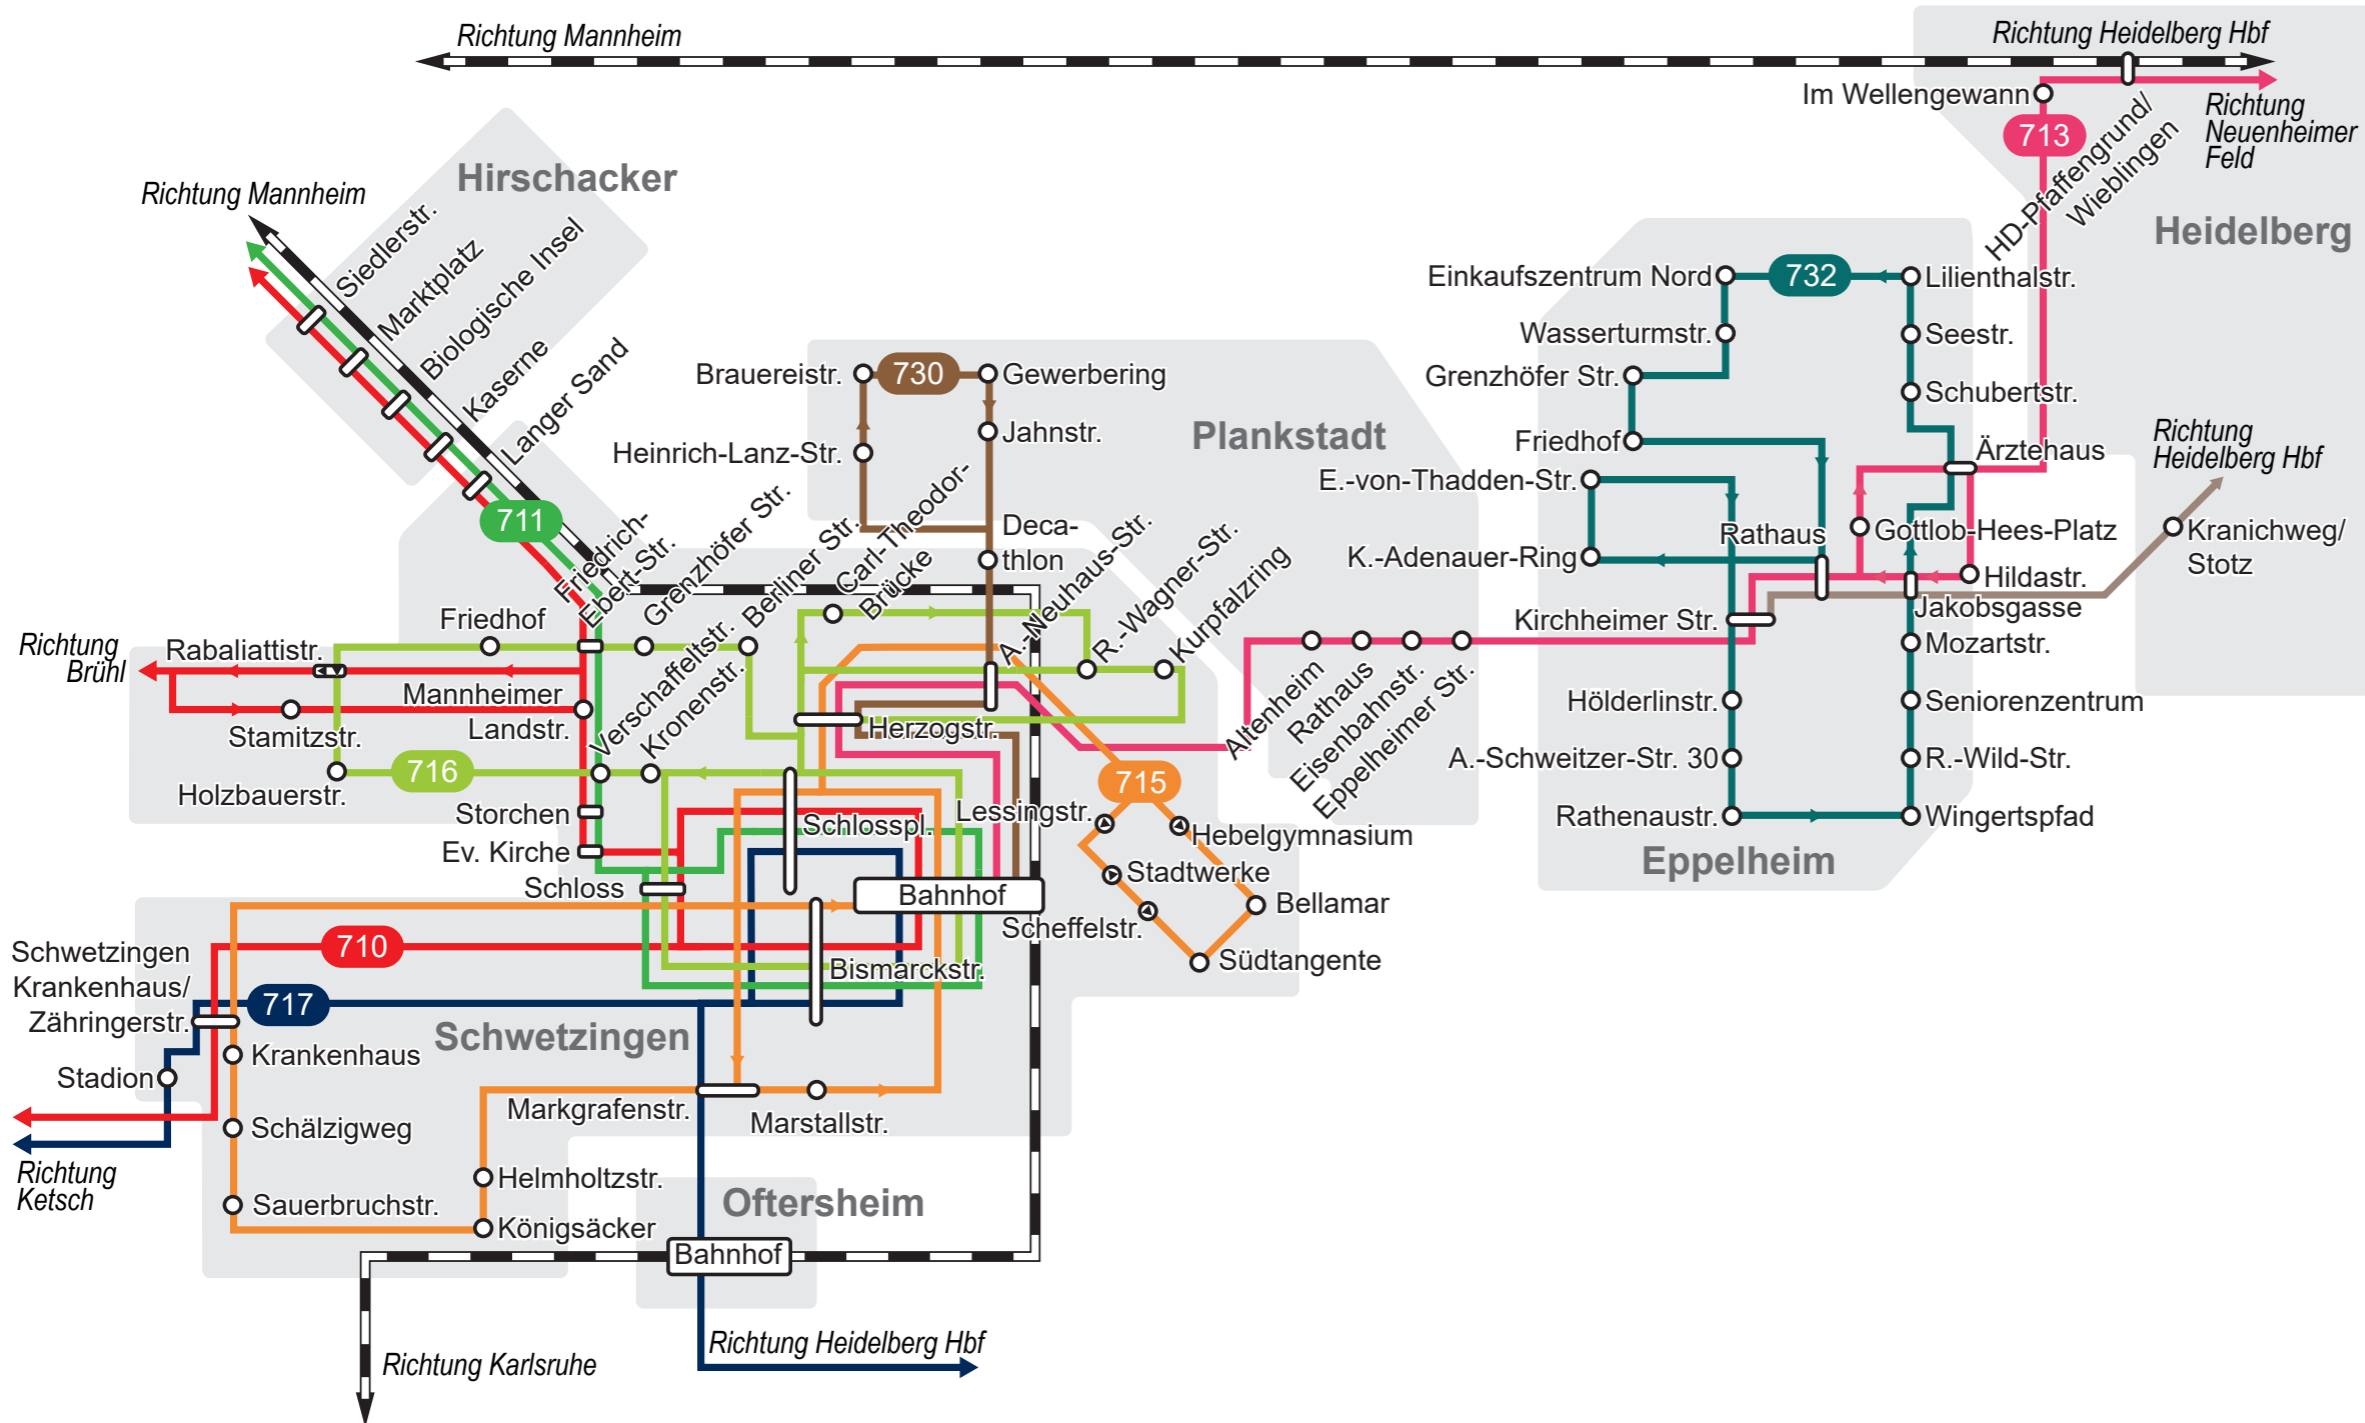

Linienetzplan Schwetzingen

Legende

- 711 Buslinie
- Marktplatz Haltestelle
- Haltestelle nur in einer Richtung angefahren
- Zug

SWEG

- 713 Neuenheimer Feld - Pfaffengrund/Wieblingen - Eppelheim - Plankstadt - Schwetzingen
- 730 Schwetzingen - Plankstadt/Gewerbegebiet

*Betrieben durch
BRN Busverkehr
Rhein-Neckar-GmbH*

- 710 Mannheim - Rheinau - Rohrhof - Brühl - Ketsch Schwetzingen
- 711 Neckarau - Rheinau - Hirschacker - Schwetzingen
- 715 Stadtbus Schwetzingen: Bahnhof - Schälzig - Bellamar-Bahnhof
- 716 Stadtbus Schwetzingen: Bahnhof - Nordstadt - Oststadt-Bahnhof
- 717 Heidelberg - Schwetzingen - Ketsch - Hockenheim - Speyer
- 732 City-Bus Eppelheim

© 2022 VRN