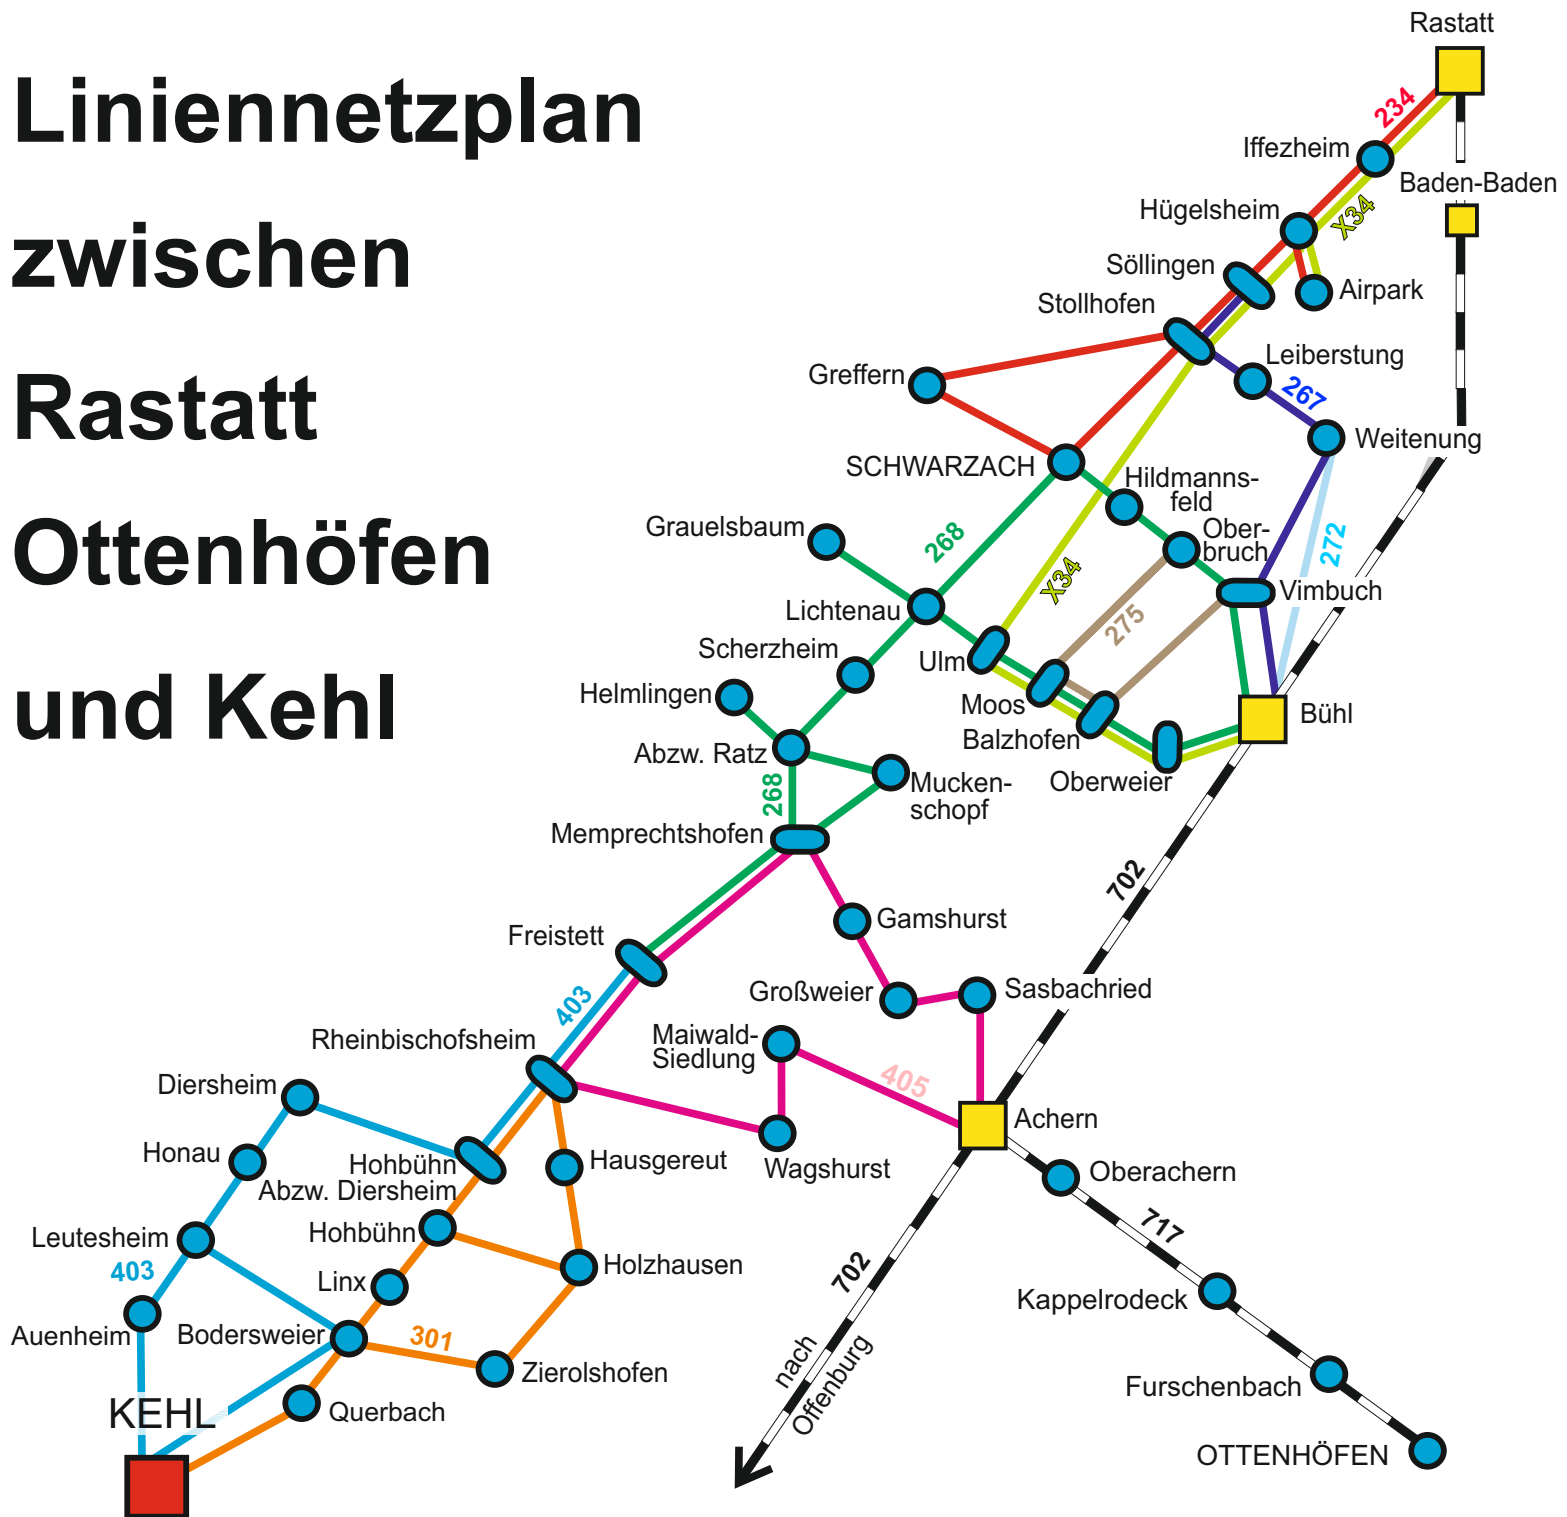

Linienetzplan zwischen Rastatt Ottenhöfen und Kehl

	= Orte mit Stadtverkehr		= SWEG/Regiobus X34
	= Halteort / Haltestelle		= SWEG Linie 234
	= DB Bahnhof		= SWEG Linie 267
	= Schienenstrecke		= SWEG Linie 268
			= Faller Linie 272
			= Zeller Linie 275 ALT
			= SWEG Linie 301
			= SWEG Linie 403
			= SWEG Linie 405